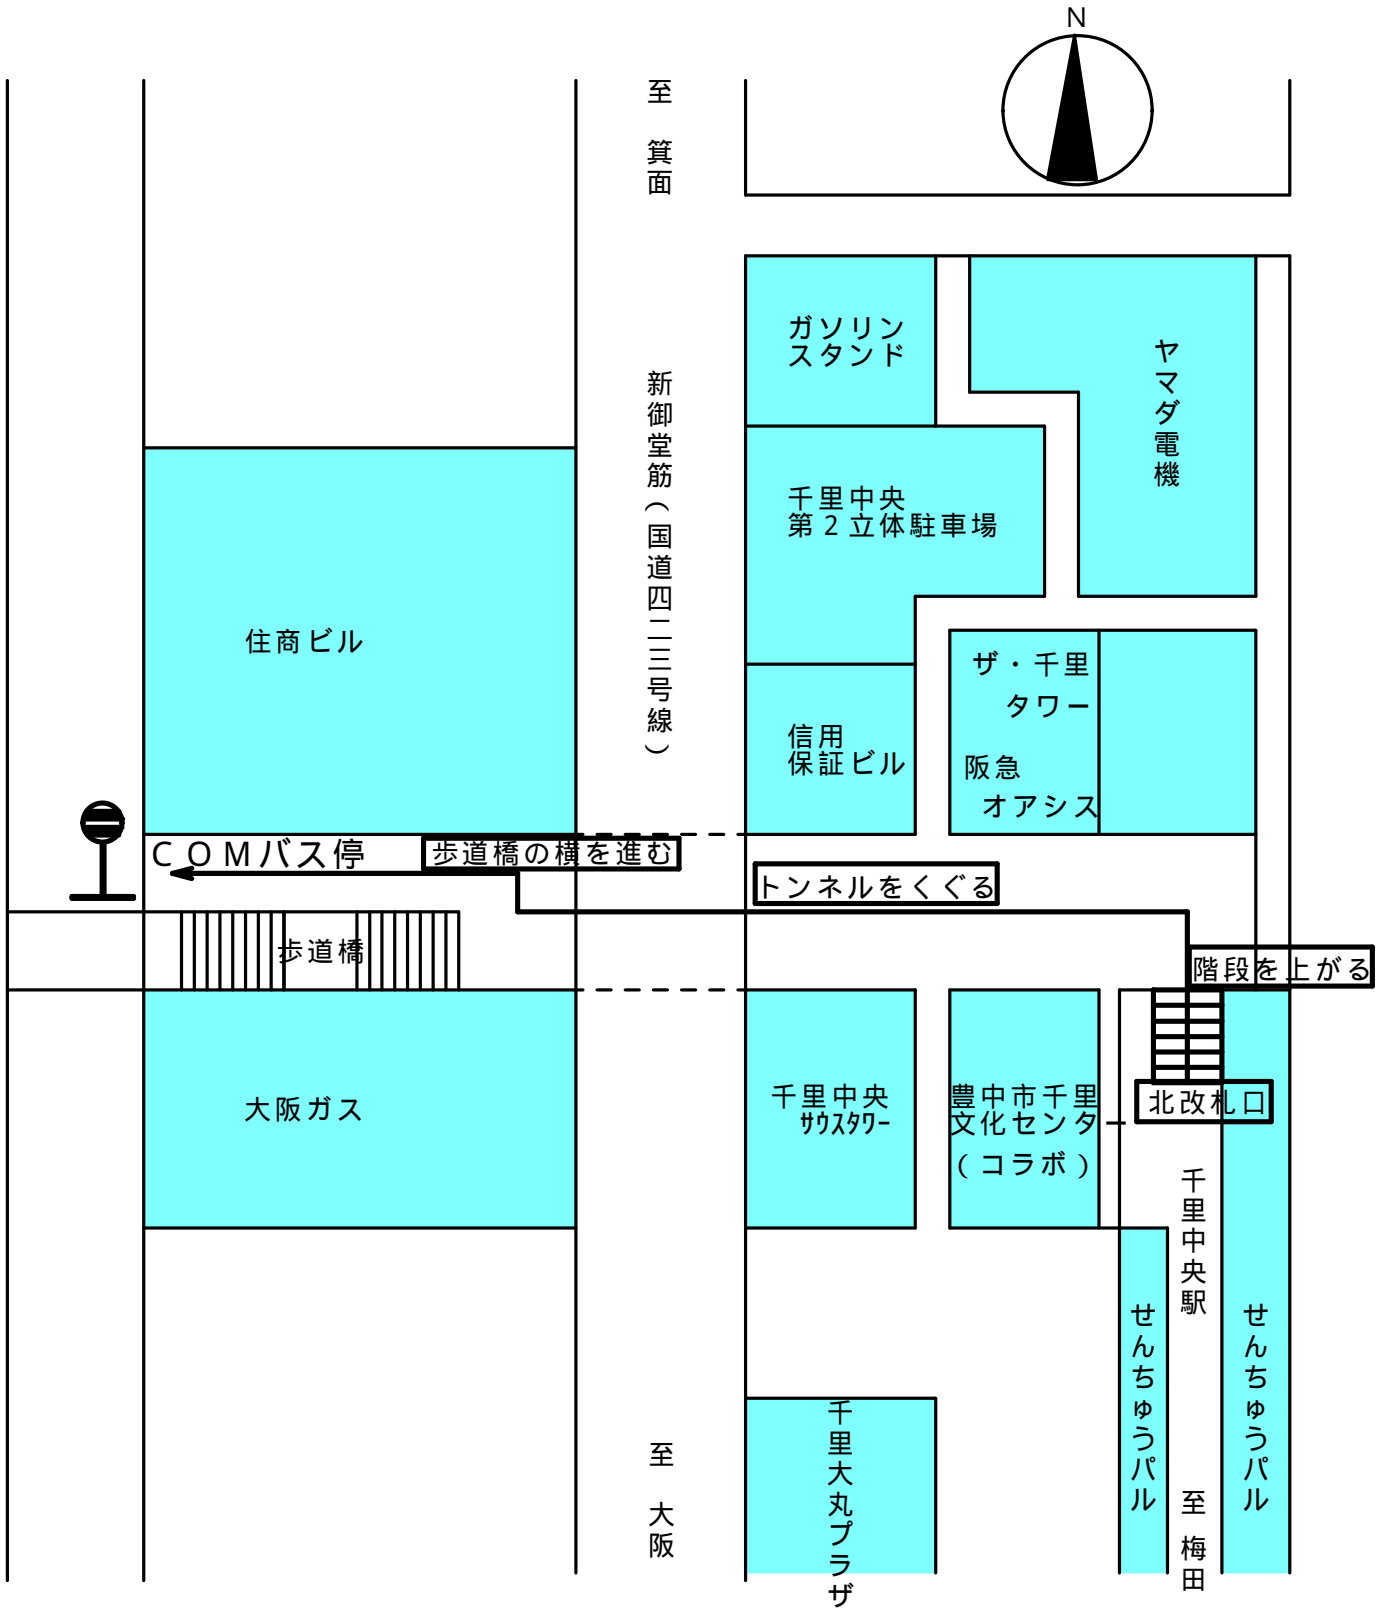

北大阪急行千里中央駅からの場合

地下鉄の北改札を出て、すぐ前の階段を1階まで上り、左へまっすぐ進んで下さい。
 100m程進むとトンネルがありますので、トンネルをくぐって下さい。
 トンネルをくぐり終わると歩道橋がありますので、歩道橋の横の歩道を進んで下さい。
 正面にCOMバスの標識があります。